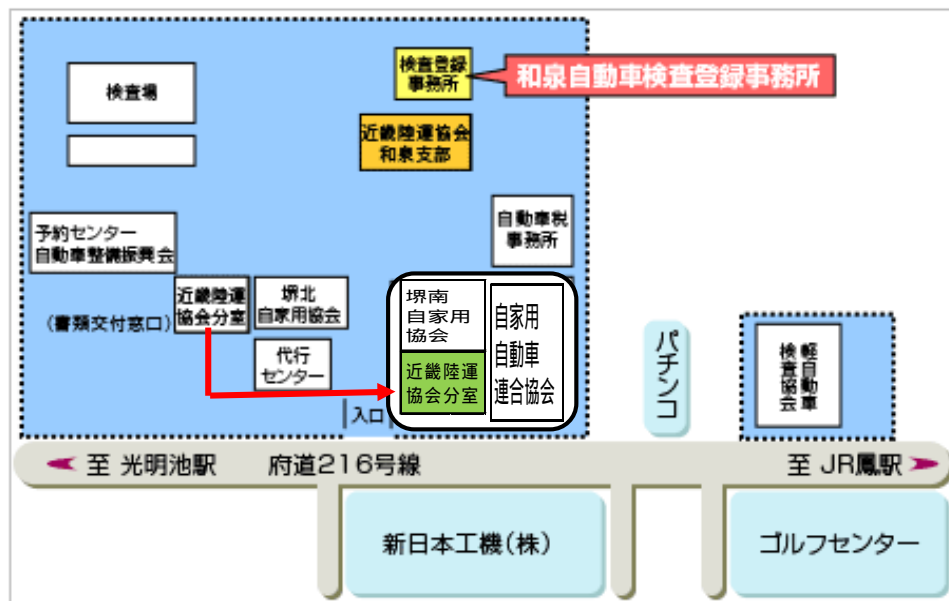

和泉支部分室移転のご案内

謹啓 時下ますますご清祥のこととお慶び申し上げます

平素は格別のご高配を賜り、厚く御礼申し上げます

さて、このたび、一般財団法人 近畿陸運協会 和泉支部分室について、令和3年 4月5日(月)から下記住所において執務することとなりました

今後とも一層のご厚情とご支援を賜りますようお願いいたします

敬具

令和3年 3月吉日

一般財団法人 近畿陸運協会

一般財団法人 近畿陸運協会 和泉分室

新住所 〒594-0011 和泉市上代町 1078-2

新電話番号 (072) 558 - 7560

新FAX番号 (072) 558 - 7537

近畿陸運協会分室
自賠償損害賠償責任保証代理店